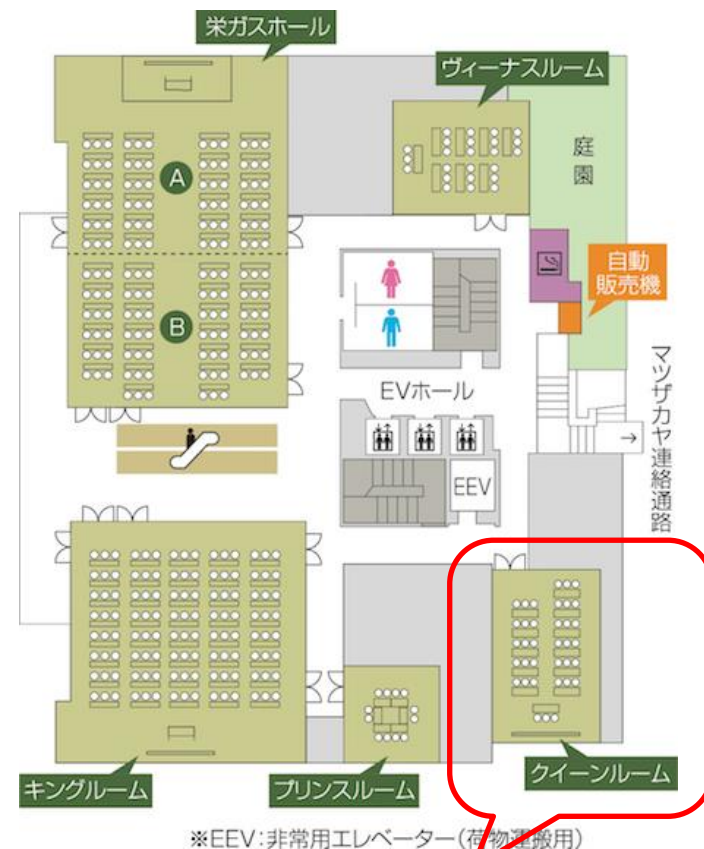

日時： 14:30～17:00（受付開始 14:00）〔参加会費：無料〕

場所： 栄ガスビル 5F クイーンルーム（名古屋市中区栄三丁目 15 番 33 号）

アクセス 地下鉄【東山線・名城線】

「栄」駅下車 西改札口より三越方面 サカエチカ6番出口 徒歩5分

氏名			
勤務先 または学校名		所属・役職 または 学年	
所在地			
電話番号		FAX	
e-mail			
申込先	（一社）建築設備技術者協会中部支部事務局		
	【FAX】 052-253-7838		
	【e-mail】 tyubu001@jabmee-tyubu.com		【申込締切】 9月28日（水）
当日連絡先	藤原 090-5101-4978		

栄ガスビル 5F クイーンルーム

第8回事業『建築設備のドーナツトークセミナー in 名古屋』
日時：2022年10月14日(金) 14:30~17:00 (受付開始 14:00)
場所：栄ガスビル 5F クイーンルーム (名古屋市中区栄三丁目15番33号)
アクセス 地下鉄【東山線・名城線】「栄」駅下車
西改札口より三越方面 サカエチカ6番出口 徒歩5分

当日連絡先 藤原 090-5101-4978